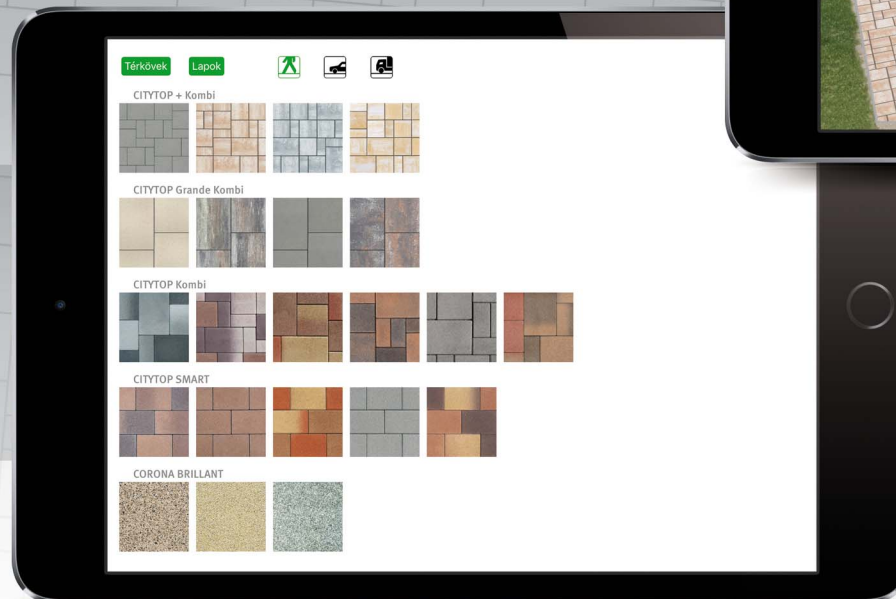

1

Készíts egy fotót a kertedről, teraszodról, udvarodról vagy használj egy meglévő képet a galériából kiválasztva.

2

Jelöld ki érintéssel könnyedén a burkolni kívánt területet és már kezdheted is a tervezést.

3

A beillesztett felület élethű hatást kelt, ha a jól ismert ujjmozdulatokkal nagyítod, forgatod, csúsztatod vagy két ujjad fel-le mozgatásával perspektívába döntöd.

5

Az elkészült látványképeket lementheted, nyomtathatod vagy elküldheted e-mailben.

A  gomb megnyomásával válassz a több, mint 100 valóságos színű és stílusú felület közül.

4

Már ma valósítsd meg álmaid kertjét az új GardenVisions applikációval!

Semmelrock
GARDEN VISIONS

CITYTOP+ Kombi barna-fehér

APPIA ANTICA antikolt lávaszürke

Bradstone Traveno homokkő

A Semmelrock új mobil applikációja életre kelti elképzeléseidet és lehetővé teszi, hogy megtervezd kerted burkolatát ízlésed szerint. Pont olyanak, amilyenek megálmodtad.