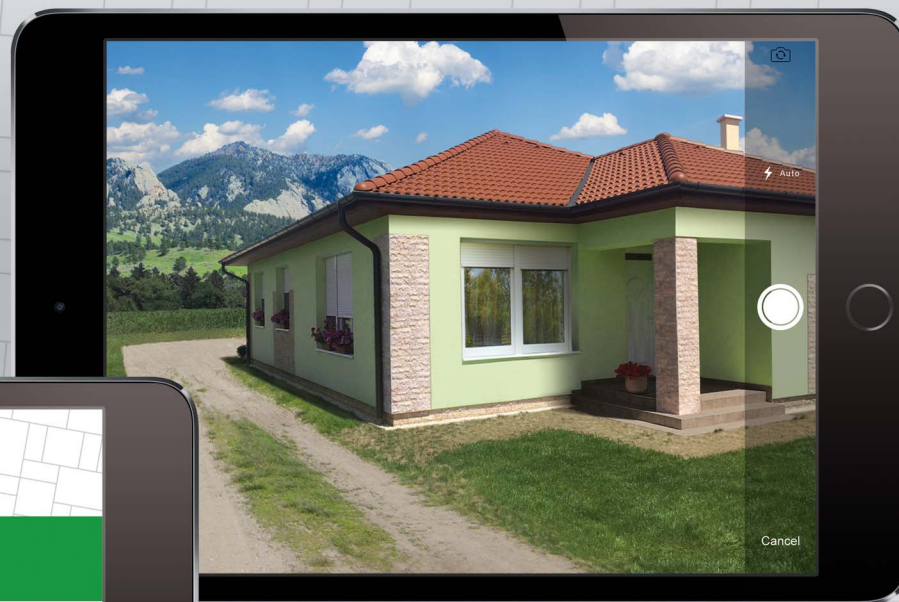

Kerttervezés a zsebedben

Semmelrock
GARDEN VISIONS

Ingyenesen
letölthető
applikáció!

Semmelrock
stein+design®

Tervezd meg kerted új burkolatát néhány lépésben

Válaszd ki a főmenüből a „Tervező” menüpontot.

1

Készíts egy fotót a kertedről, teraszodról, udvarodról vagy használj egy meglévő képet a galériából kiválasztva.

2

Jelöld ki érintéssel könnyedén a burkolni kívánt területet és már kezdheted is a tervezést.

3

A beillesztett felület élethű hatást kelt, ha a jól ismert ujjmozdulatokkal nagyítod, forgatod, csúsztatod vagy két ujjad fel-le mozgatásával perspektívába döntöd.

5

Az elkészült látványképeket lementheted, nyomtathatod vagy elküldheted e-mailben.

A  gomb megnyomásával válassz a több, mint 100 valóságos színű és stílusú felület közül.

4

Már ma valósítsd meg álmaid kertjét az új GardenVisions applikációval!

Semmelrock
GARDEN VISIONS

CITYTOP+ Kombi barna-fehér