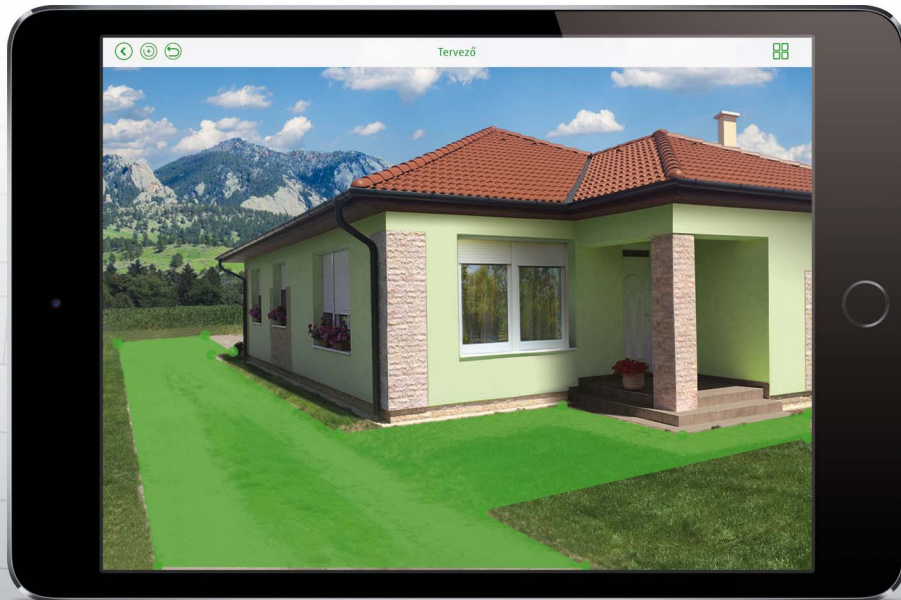

Kerttervezés a zsebedben

Semmelrock
GARDEN VISIONS

Ingyenesen
letölthető
applikáció!

Semmelrock
stein+design®

Tervezd meg kerted új burkolatát néhány lépésben

Válaszd ki a főmenüből a „Tervező” menüpontot.

1

Készíts egy fotót a kertedről, teraszodról, udvarodról vagy használj egy meglévő képet a galériából kiválasztva.

2

Jelöld ki érintéssel könnyedén a burkolni kívánt területet és már kezdheted is a tervezést.

3

A beillesztett felület élethű hatást kelt, ha a jól ismert ujjmozdulatokkal nagyítod, forgatod, csúsztatod vagy két ujjad fel-le mozgatásával perspektívába döntöd.

5

Az elkészült látványképeket lementheted, nyomtathatod vagy elküldheted e-mailben.

A  gomb megnyomásával válassz a több, mint 100 valóságos színű és stílusú felület közül.

4

Már ma valósítsd meg álmaid kertjét az új GardenVisions applikációval!

Semmelrock
GARDEN VISIONS

CITYTOP+ Kombi barna-fehér