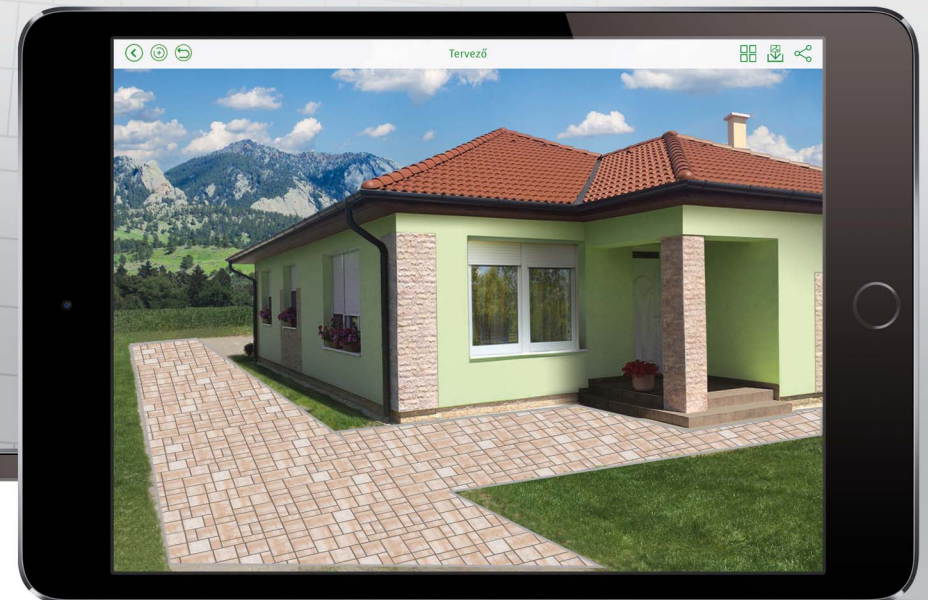

Kerttervezés a zsebedben

Semmelrock
GARDEN VISIONS

Ingyenesen
letölthető
applikáció!

Semmelrock
stein+design®

Tervezd meg kerted új burkolatát néhány lépésben

Válaszd ki a főmenüből a „Tervező” menüpontot.

1

Készíts egy fotót a kertedről, teraszodról, udvarodról vagy használj egy meglévő képet a galériából kiválasztva.

2

Jelöld ki érintéssel könnyedén a burkolni kívánt területet és már kezdheted is a tervezést.

3

A beillesztett felület élethű hatást kelt, ha a jól ismert ujjmozdulatokkal nagyítod, forgatod, csúsztatod vagy két ujjad fel-le mozgatásával perspektívába döntöd.

5

Az elkészült látványképeket lementheted, nyomtathatod vagy elküldheted e-mailben.

A  gomb megnyomásával válassz a több, mint 100 valóságos színű és stílusú felület közül.

4

Már ma valósítsd meg álmaid kertjét az új GardenVisions applikációval!

Semmelrock
GARDEN VISIONS

CITYTOP+ Kombi barna-fehér